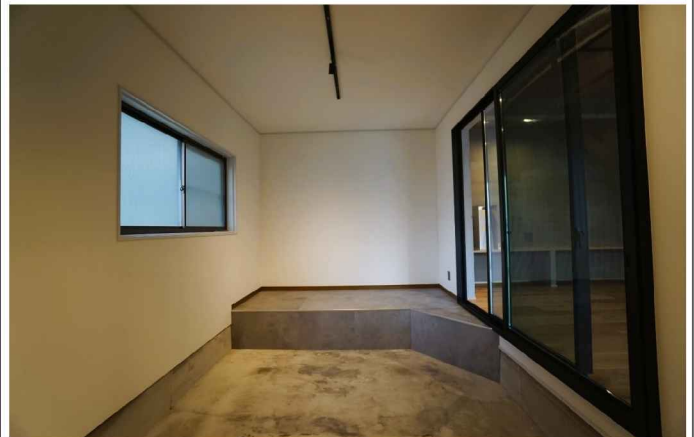

外観

LDK

現地写真

LDK

2階南側洋室

2階北側洋室

土間

内装

現地写真

外観

洗面台・洗濯機置き場

洗面脱衣室・浴室

浴室

階段

2階ホール

60m