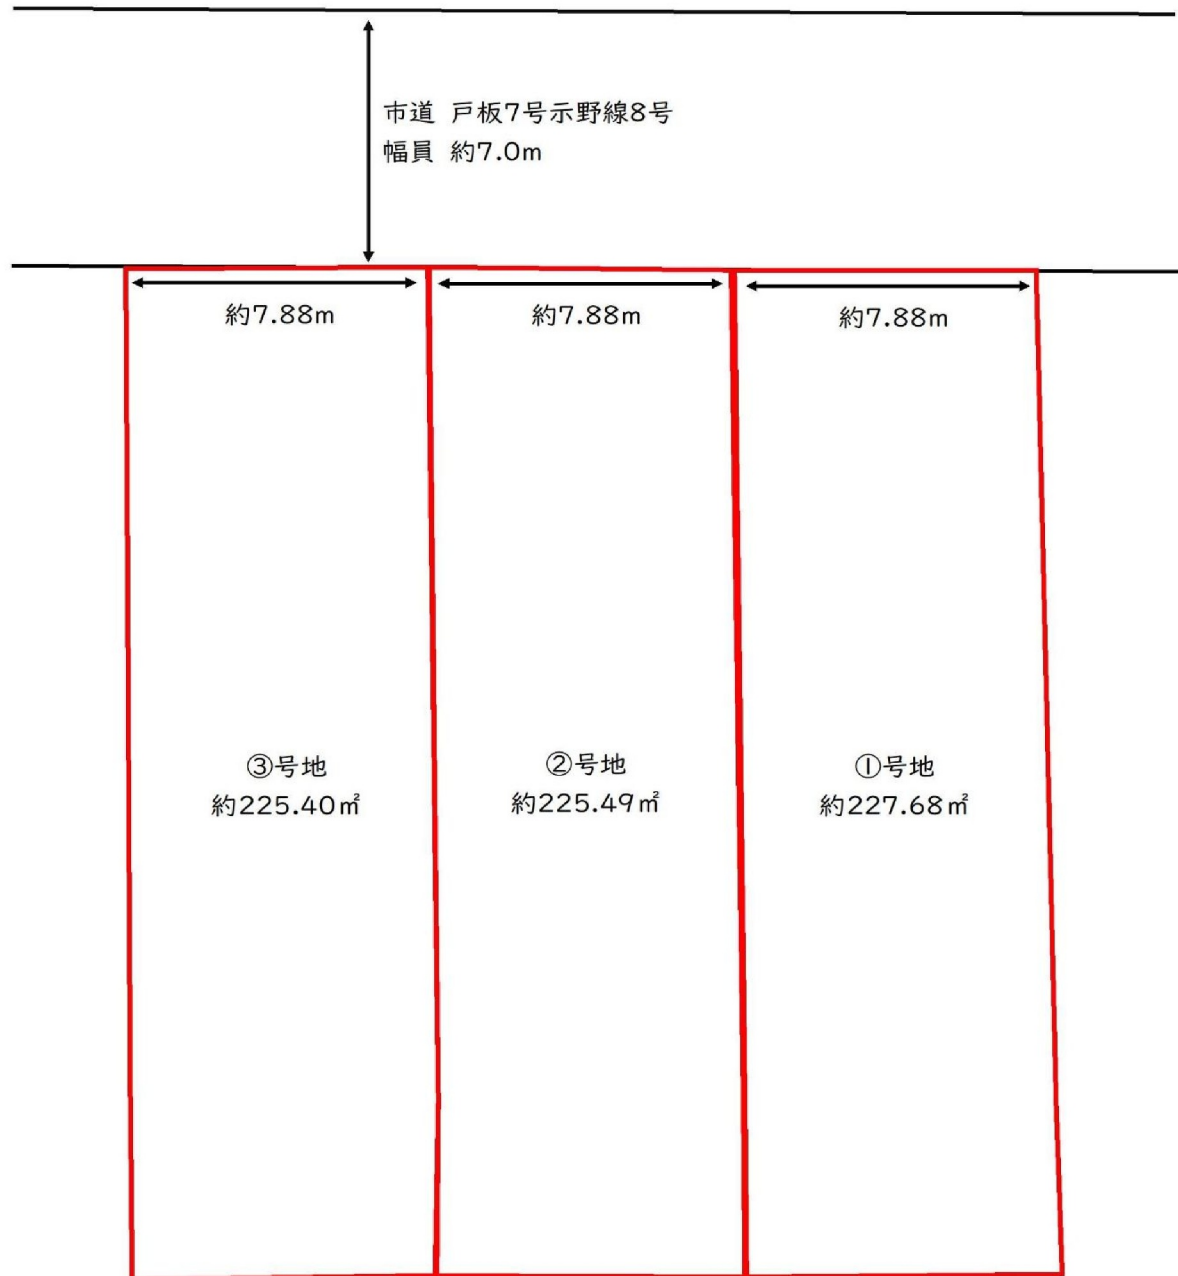

土地概略図

※ここに掲載されている図面は概略図のため、詳細は現地でご確認下さい。