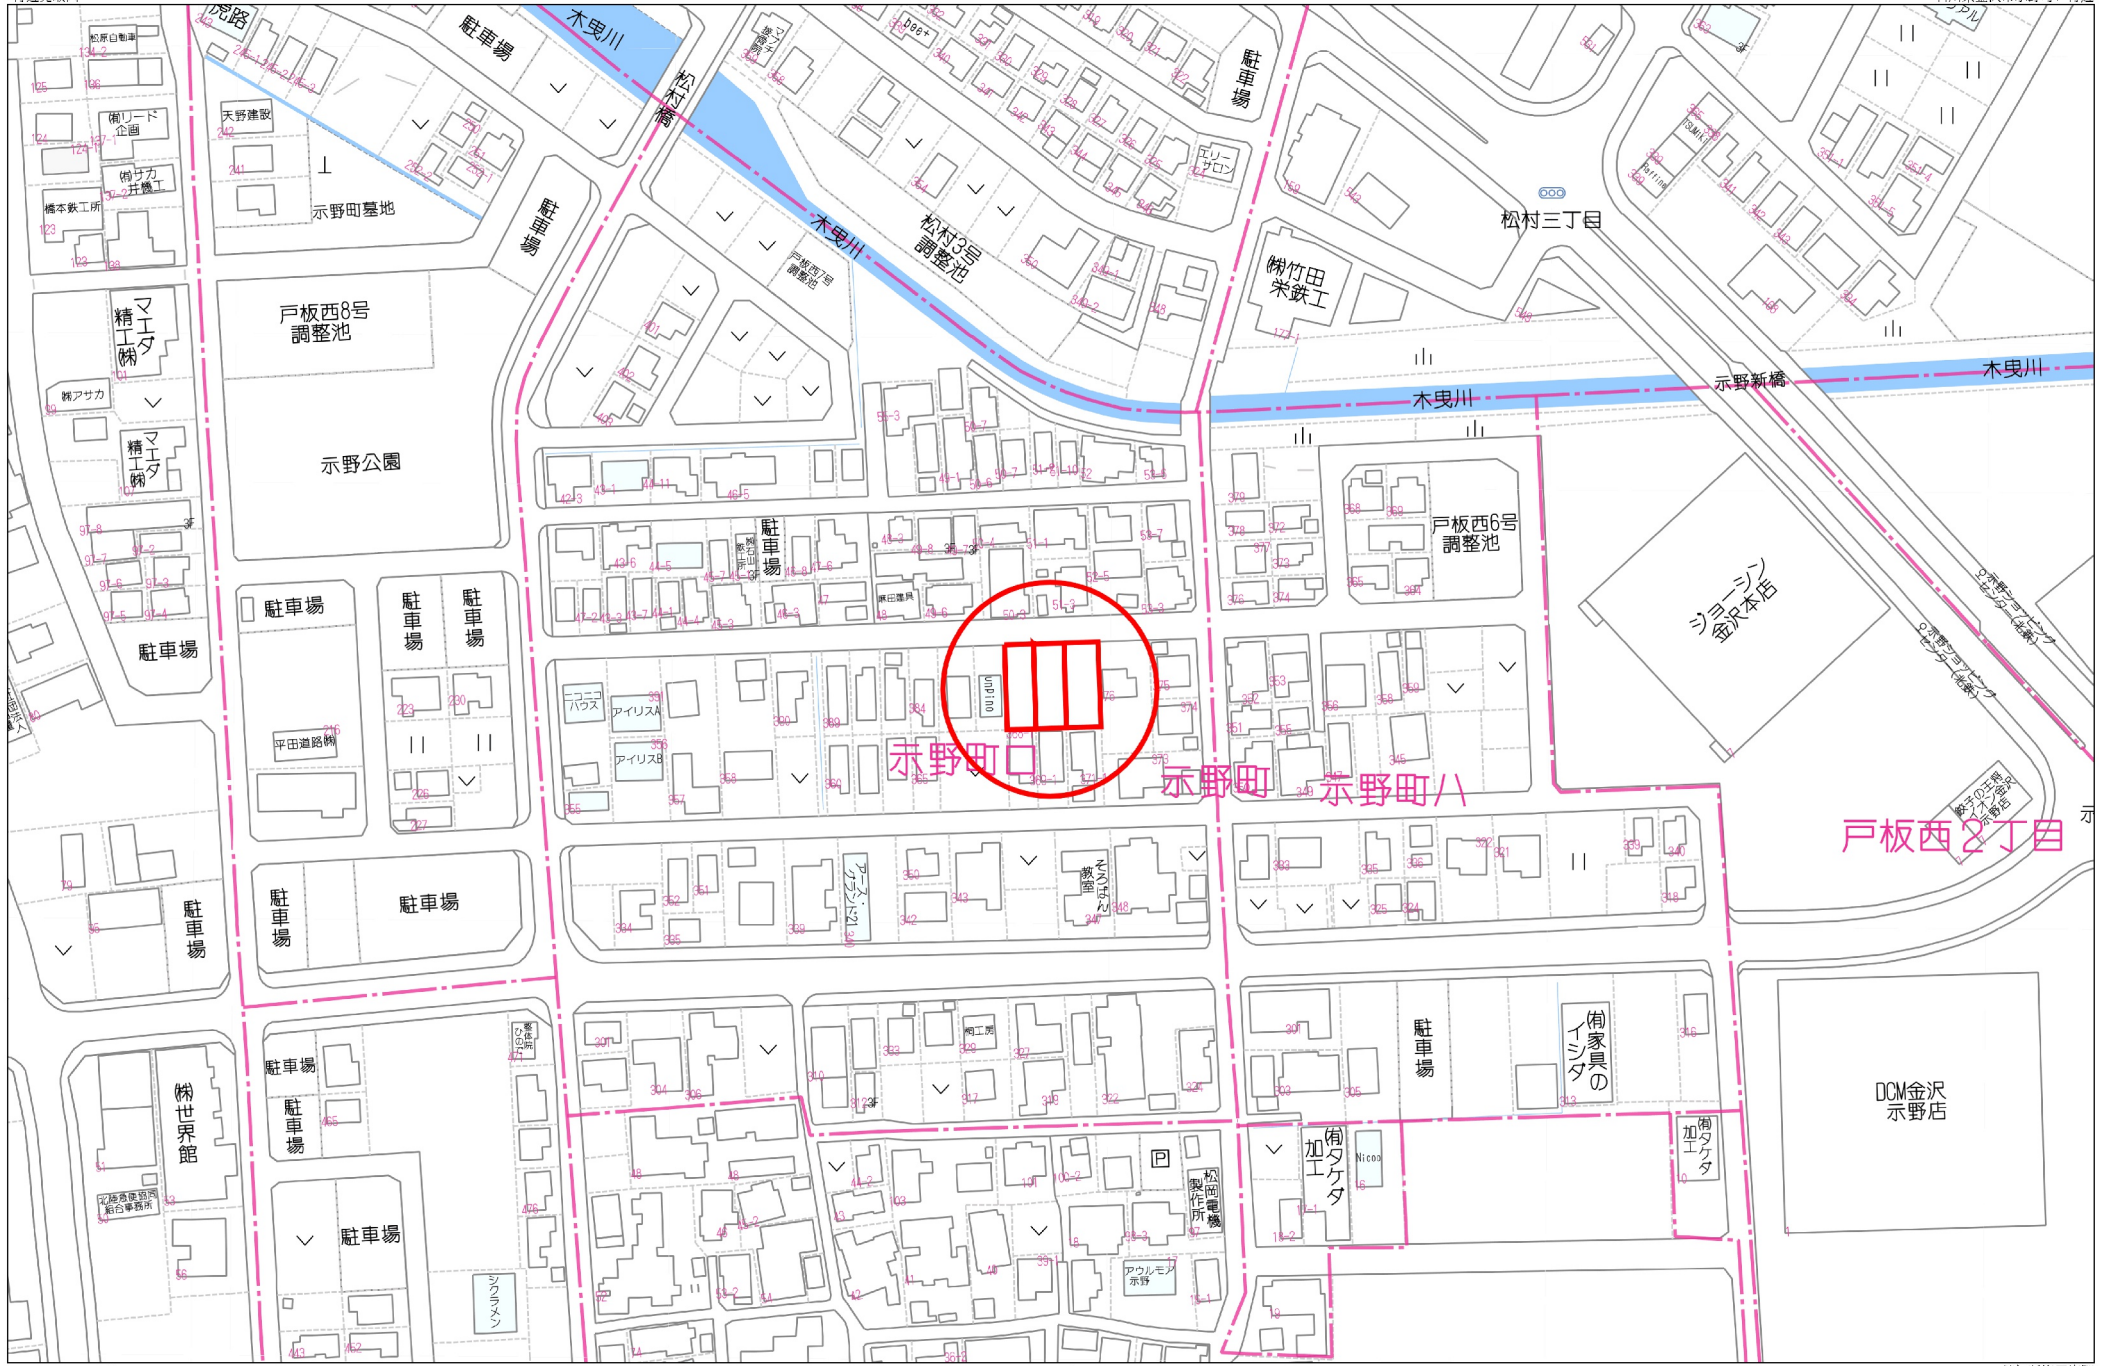

# 現地写真

外観

外観

外観

前面道路

60m

1:1500