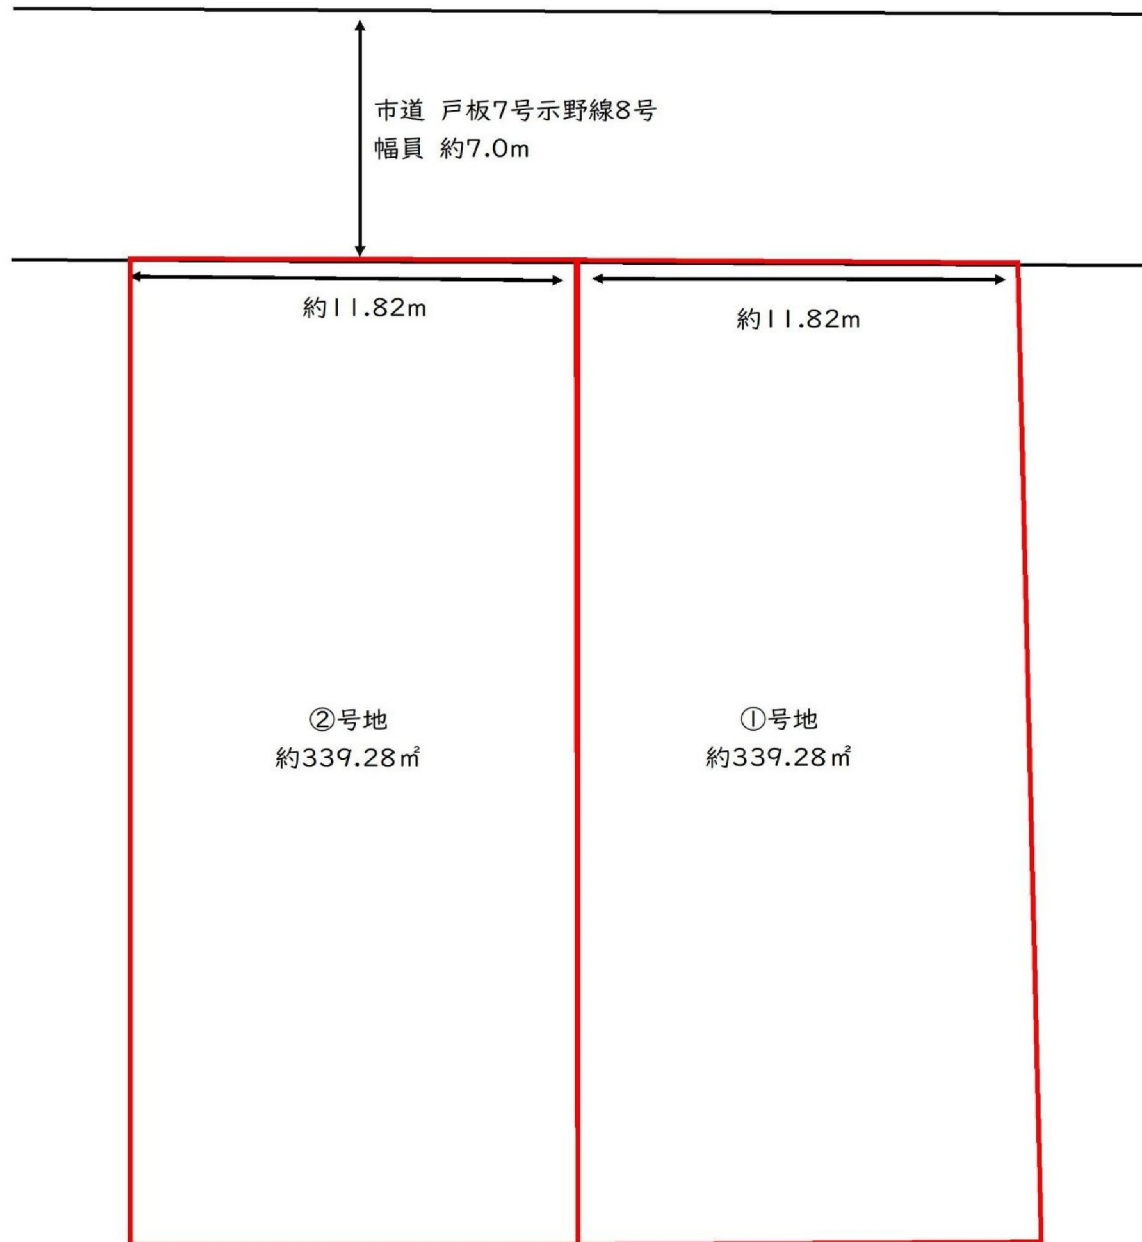

土地概略図

※ここに掲載されている図面は概略図のため、詳細は現地でご確認下さい。