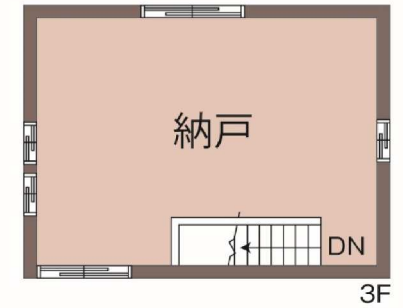

間取図

※ここに掲載されている図面は概略図のため、詳細は現地でご確認下さい。