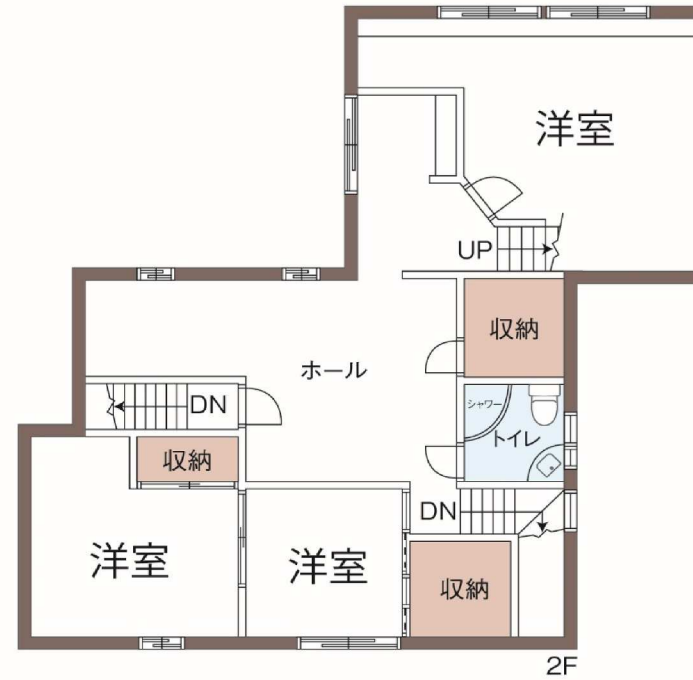

間取図

※ここに掲載されている図面は概略図のため、詳細は現地でご確認下さい。