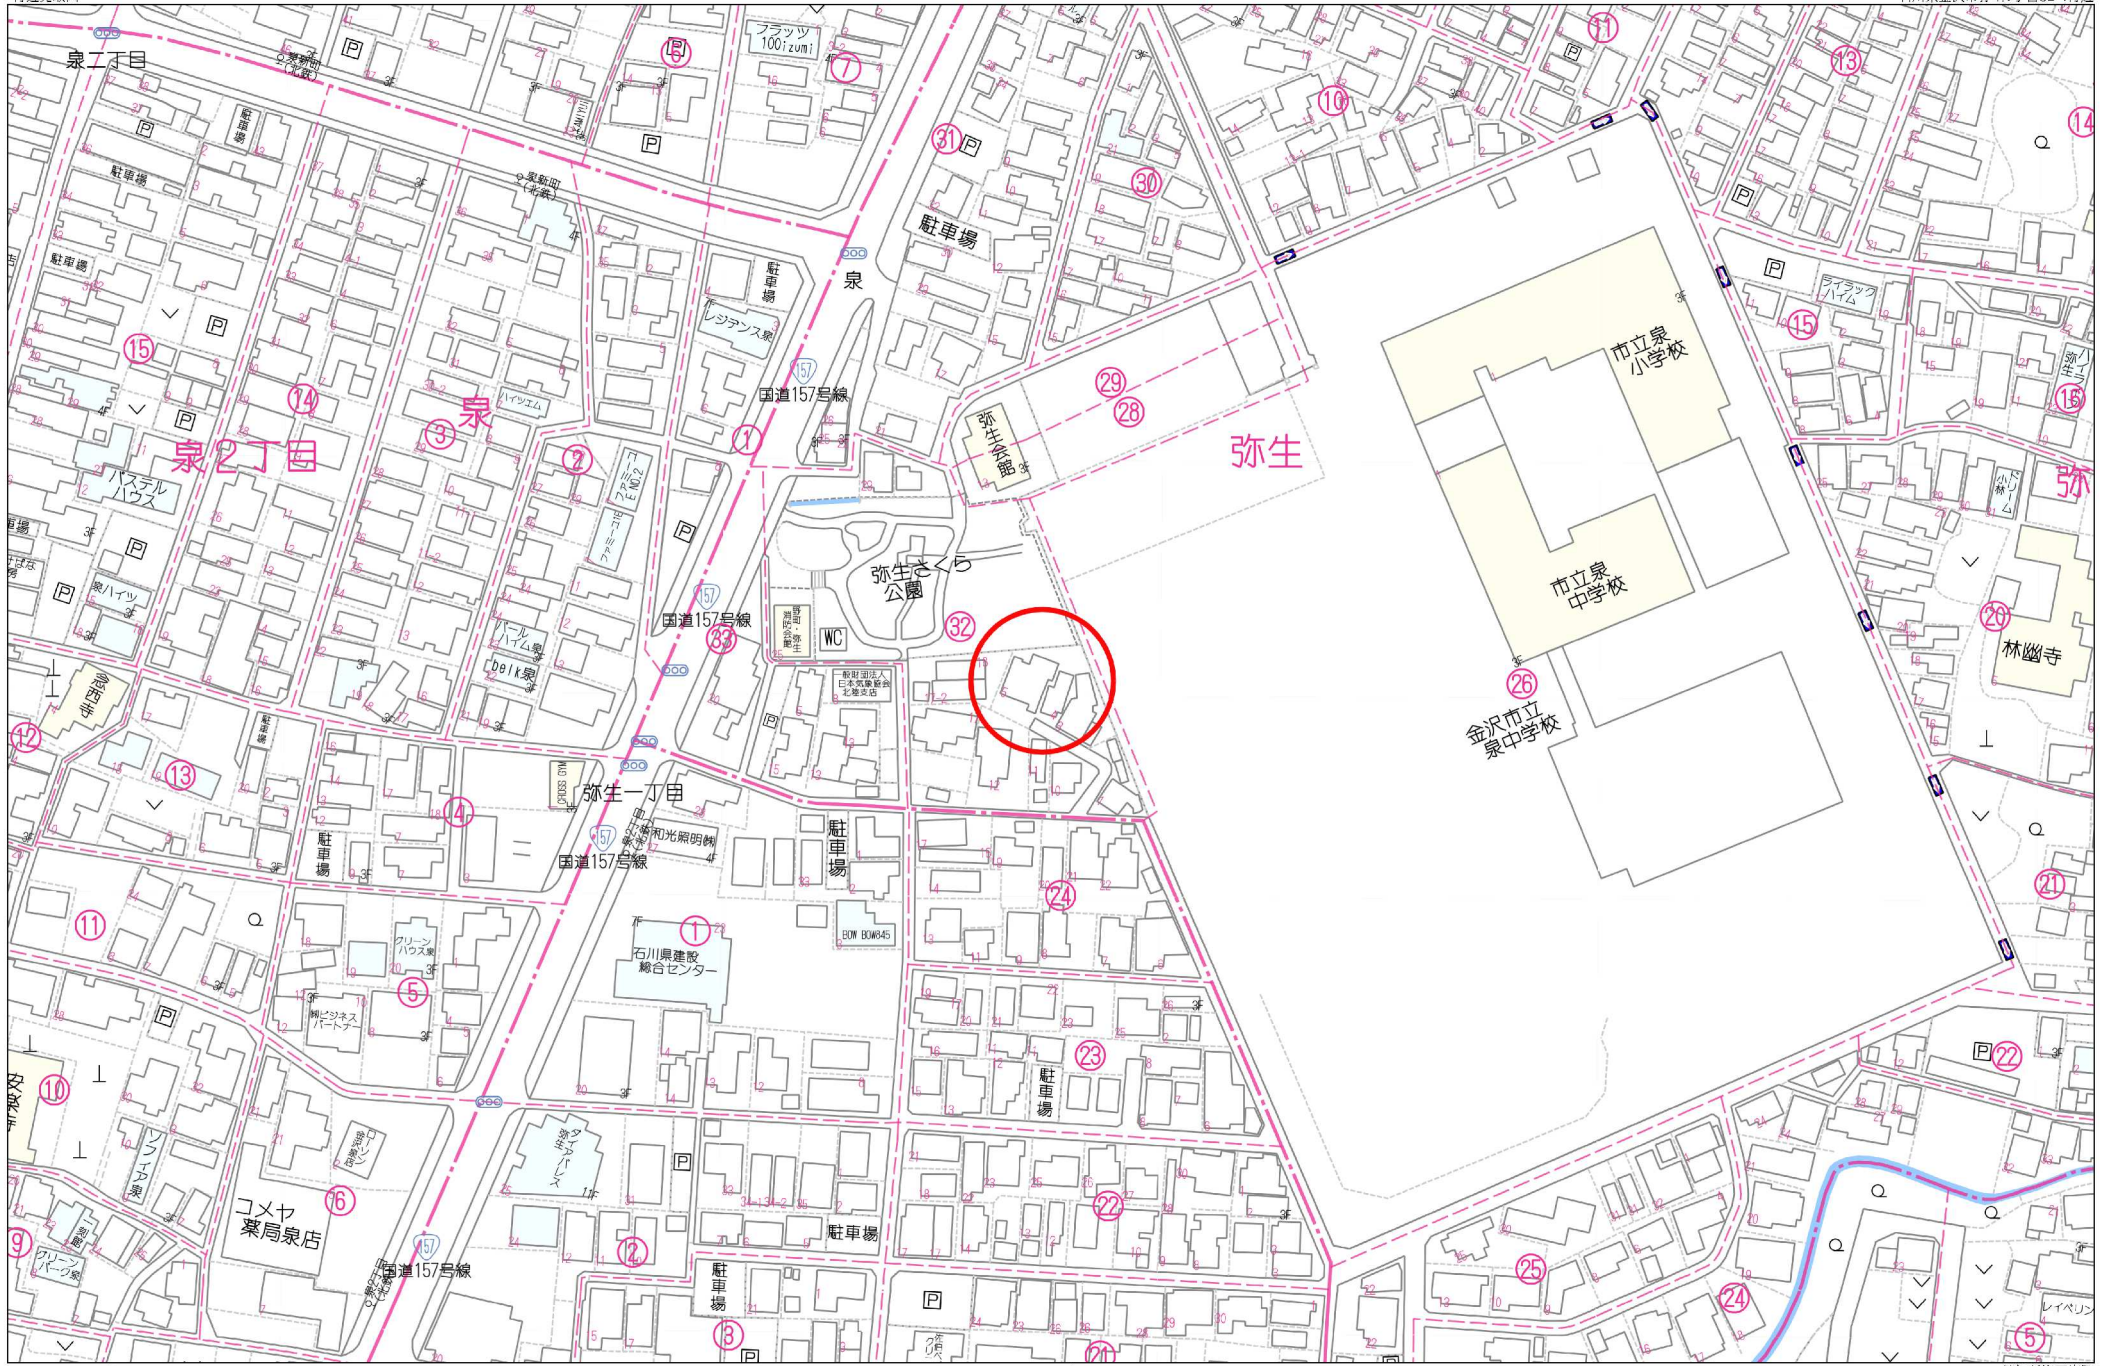

2階ホール

玄関

現地写真

玄関

外観

弥生さくら公園

弥生さくら公園

60m