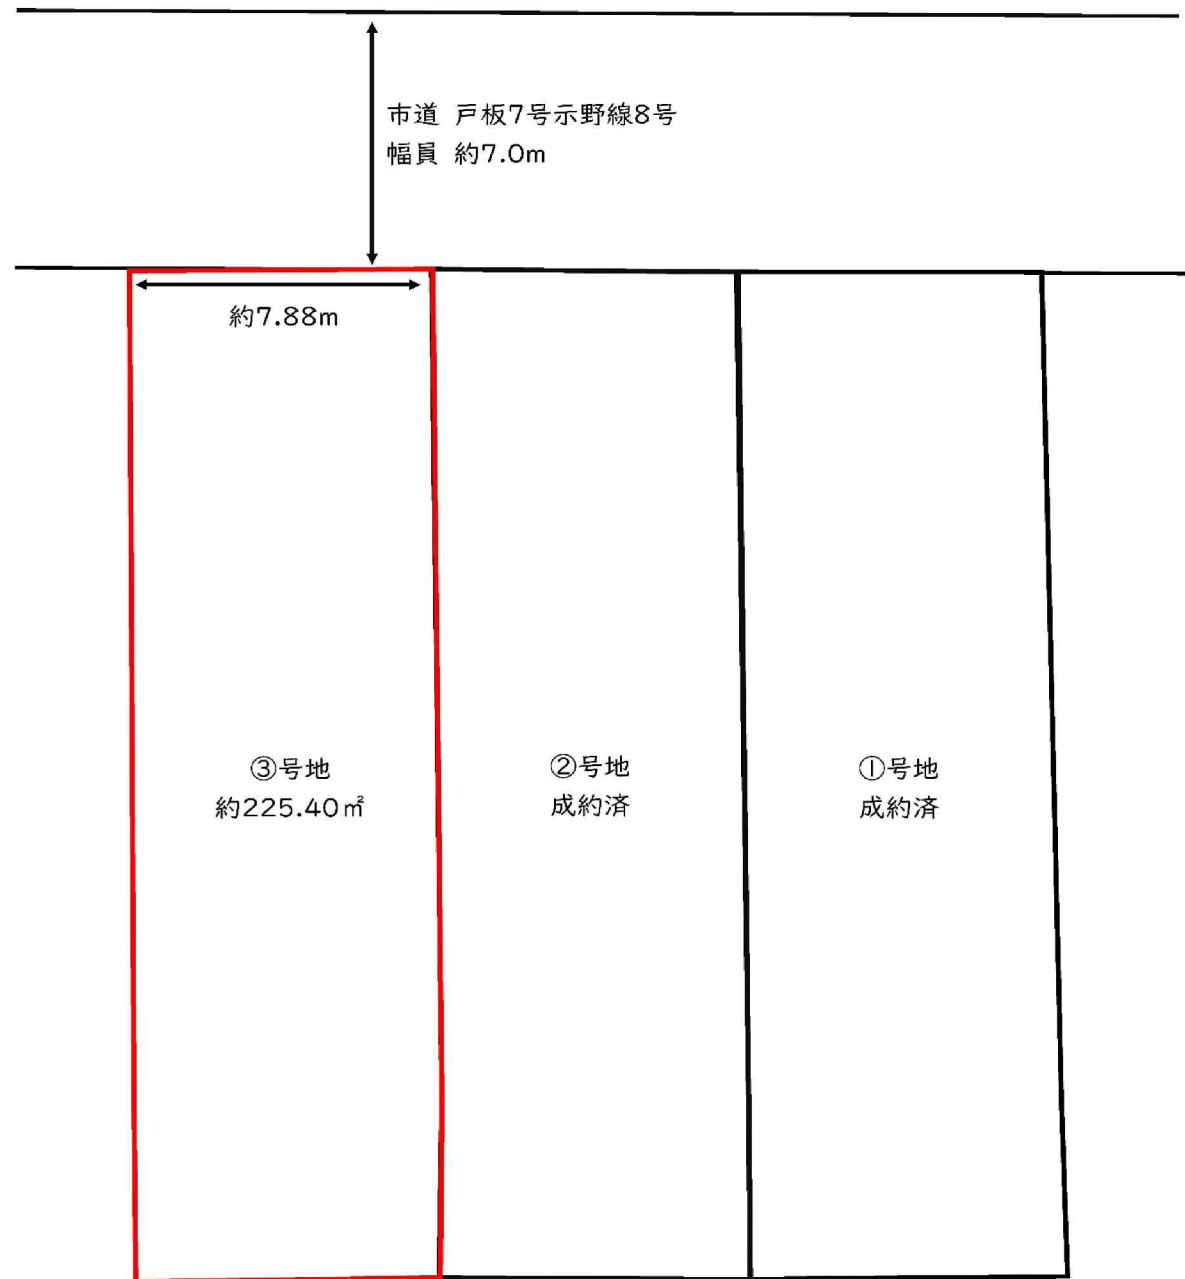

土地概略図

※ここに掲載されている図面は概略図のため、詳細は現地でご確認下さい。