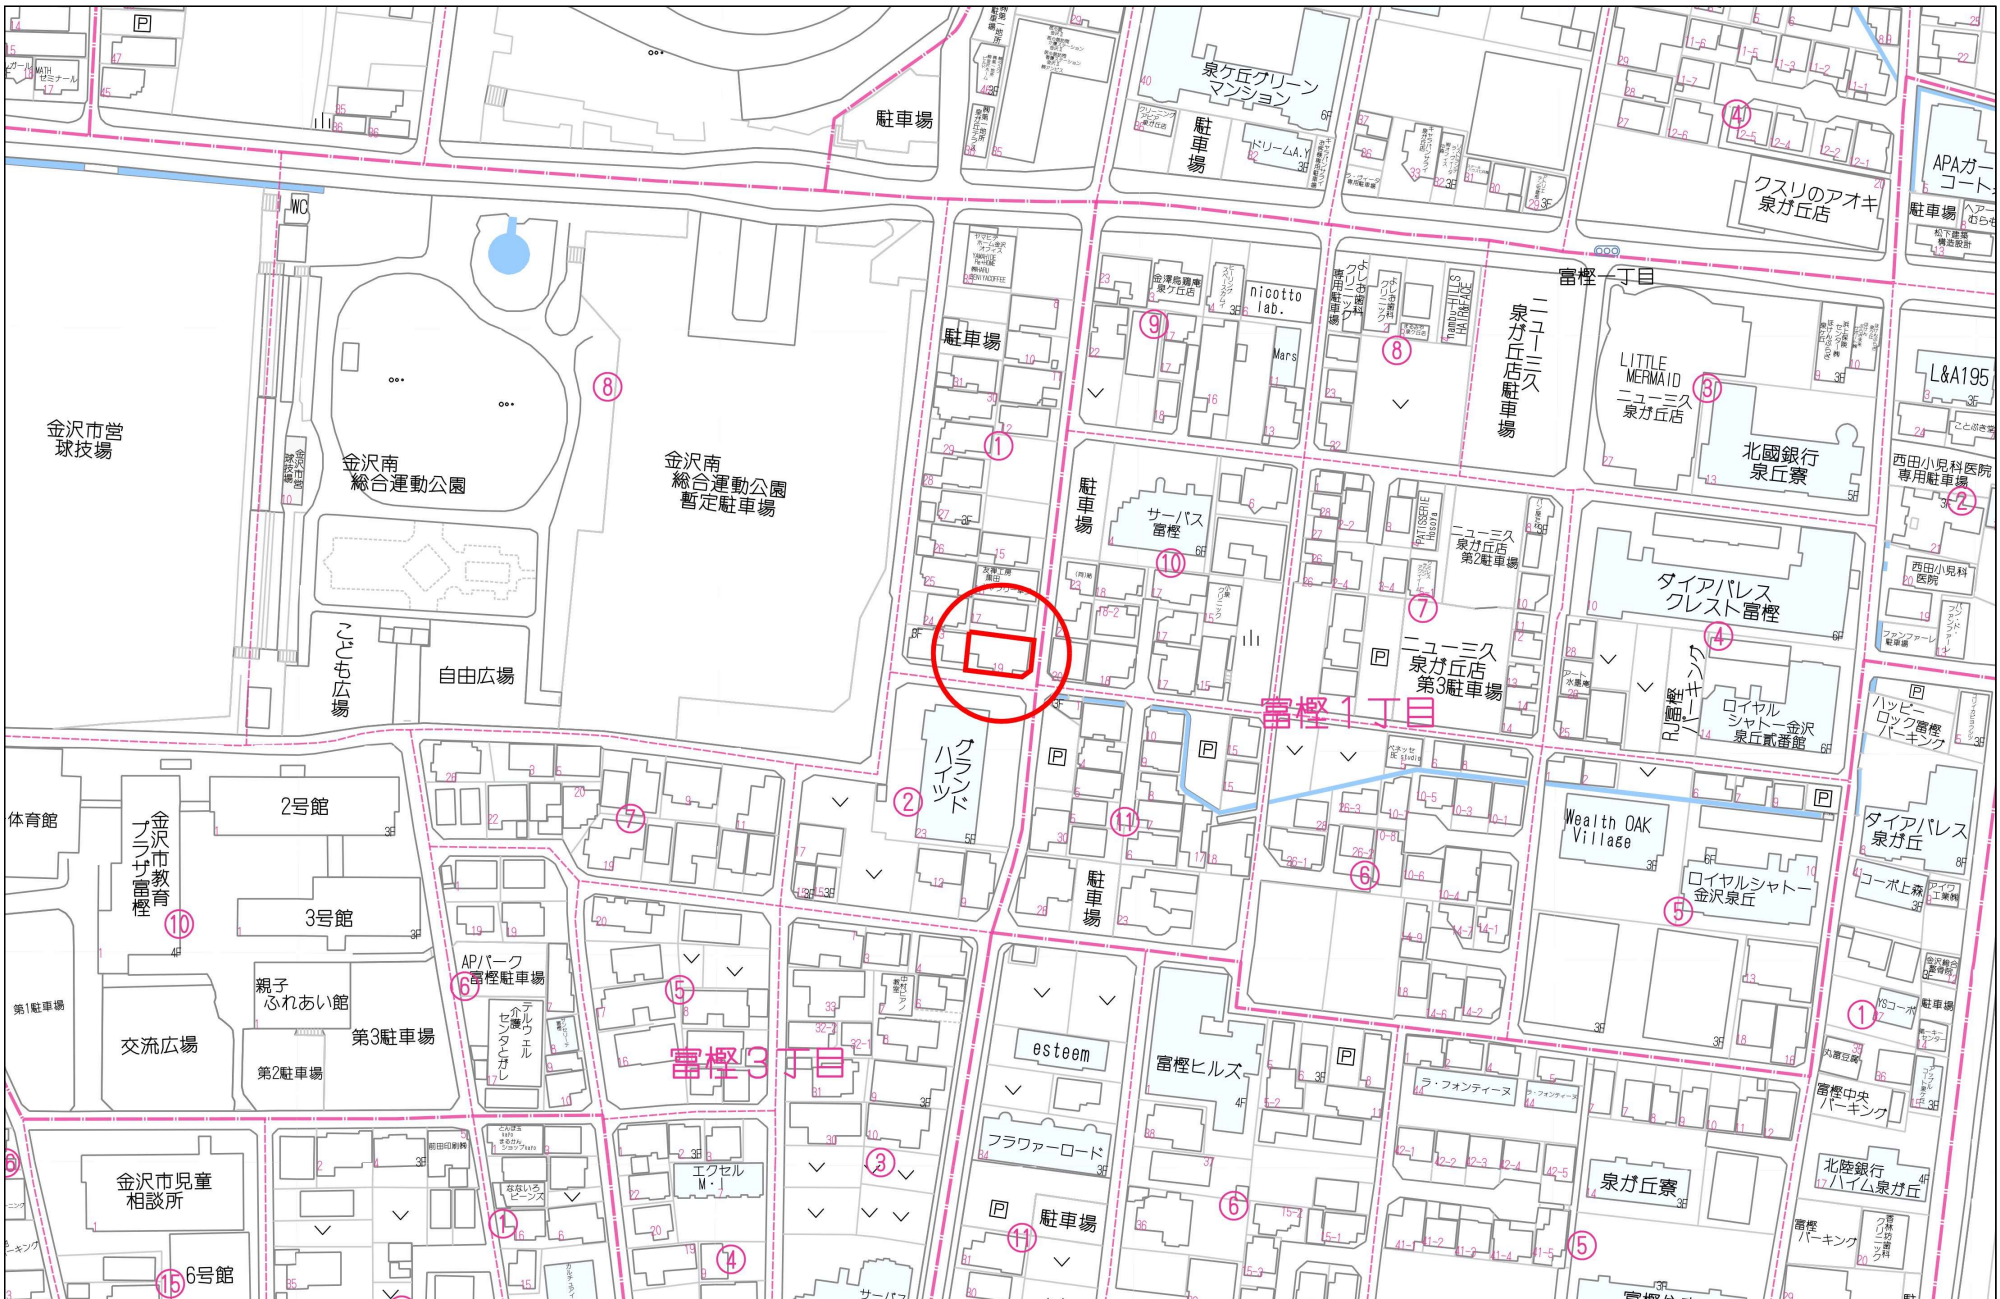

現地写真

外観

前面道路

前面道路

60m

1:1500