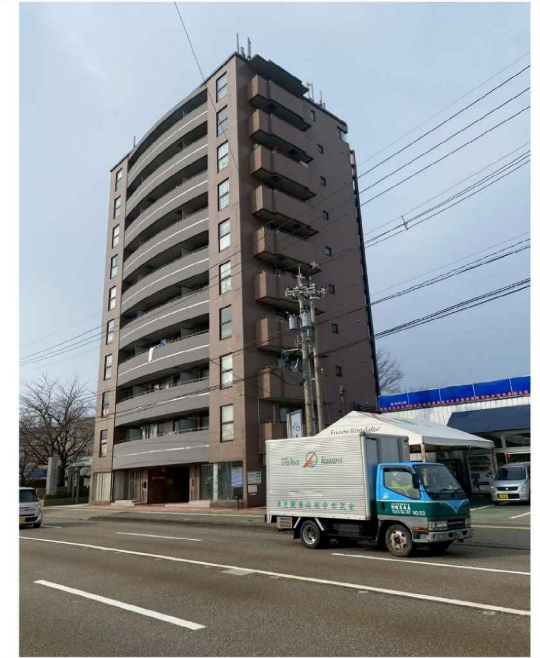

現地写真

外観

キッチン

IHクッキングヒーター