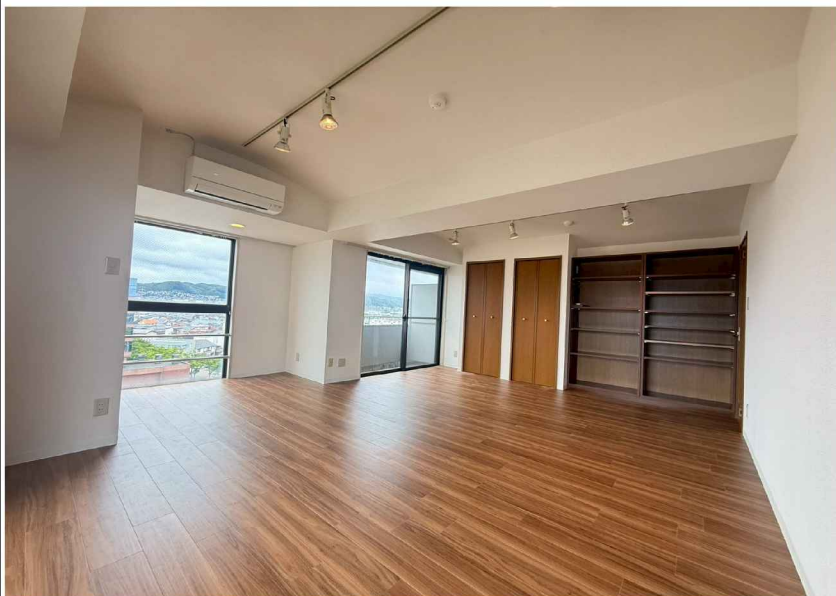

## 物件のご紹介

～リフォーム内容～

2024年 外壁工事完了

2024年 エアコン交換済

2026年9月末完了予定 一部クロス、水回り交換(風呂、トイレ、キッチン、給湯器)、一部窓枠補修

伏見川そばの10階建マンションの9階南東角部屋!

ベランダからの眺望も良好です♪

春にはマンション隣接の公園と伏見川に咲き誇る桜が楽しめます。

## 物件写真